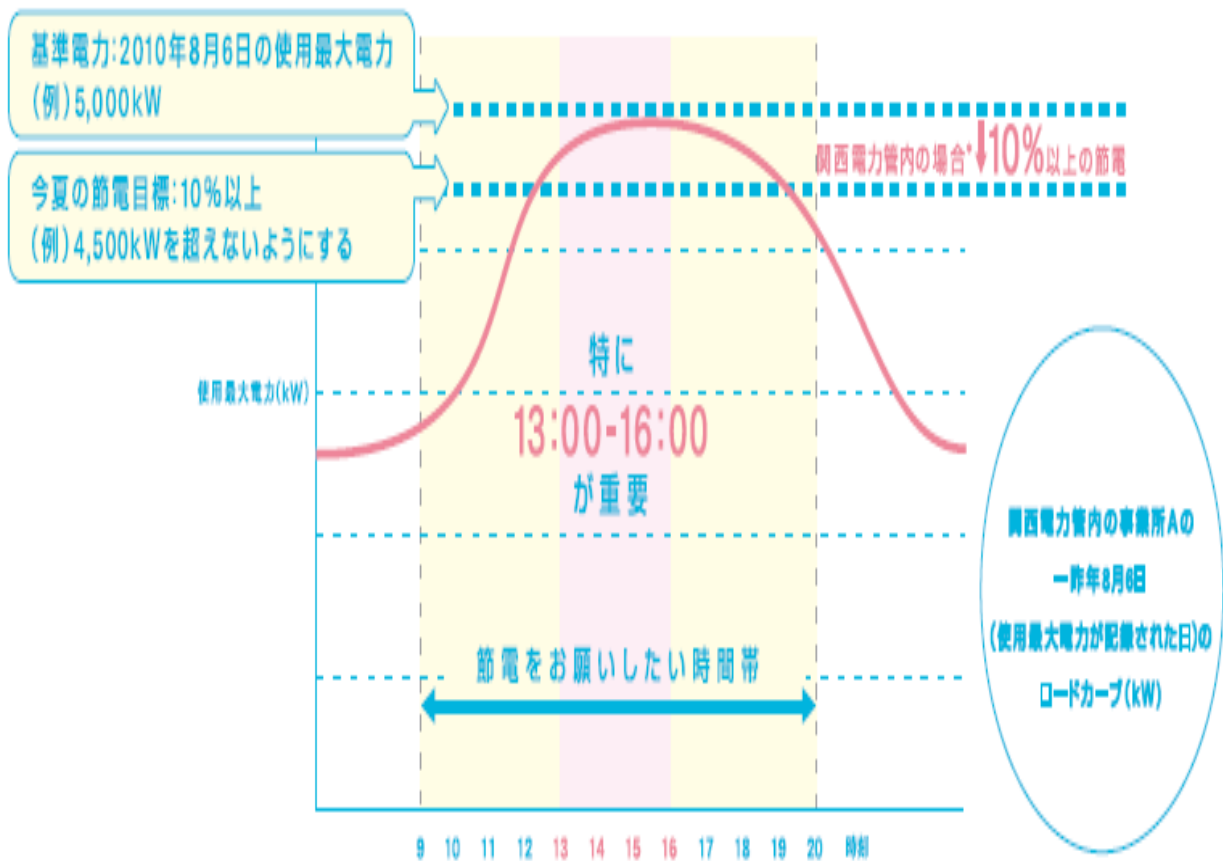

*7月2日~9日までの節電目標は、関西電力管内15%以上、中部・北陸・中国電力管内5%以上。

事業者のみなさま

日中**9時～20時**の節電をお願いします。

* 九州電力管内の場合:10%以上の節電, 四国電力管内の場合:7%以上の節電,

中部・北陸電力管内の場合:4%以上の節電, 中国電力管内の場合:3%以上の節電,

※上記節電に支障のない範囲で、早朝(7:00~8:00)や夜(20:00~25:00)の時間帯においても、揚水発電の供給力を増やす観点から、みなさまの生活や経済活動に支障が生じない範囲での消費電力抑制をお願いいたします。